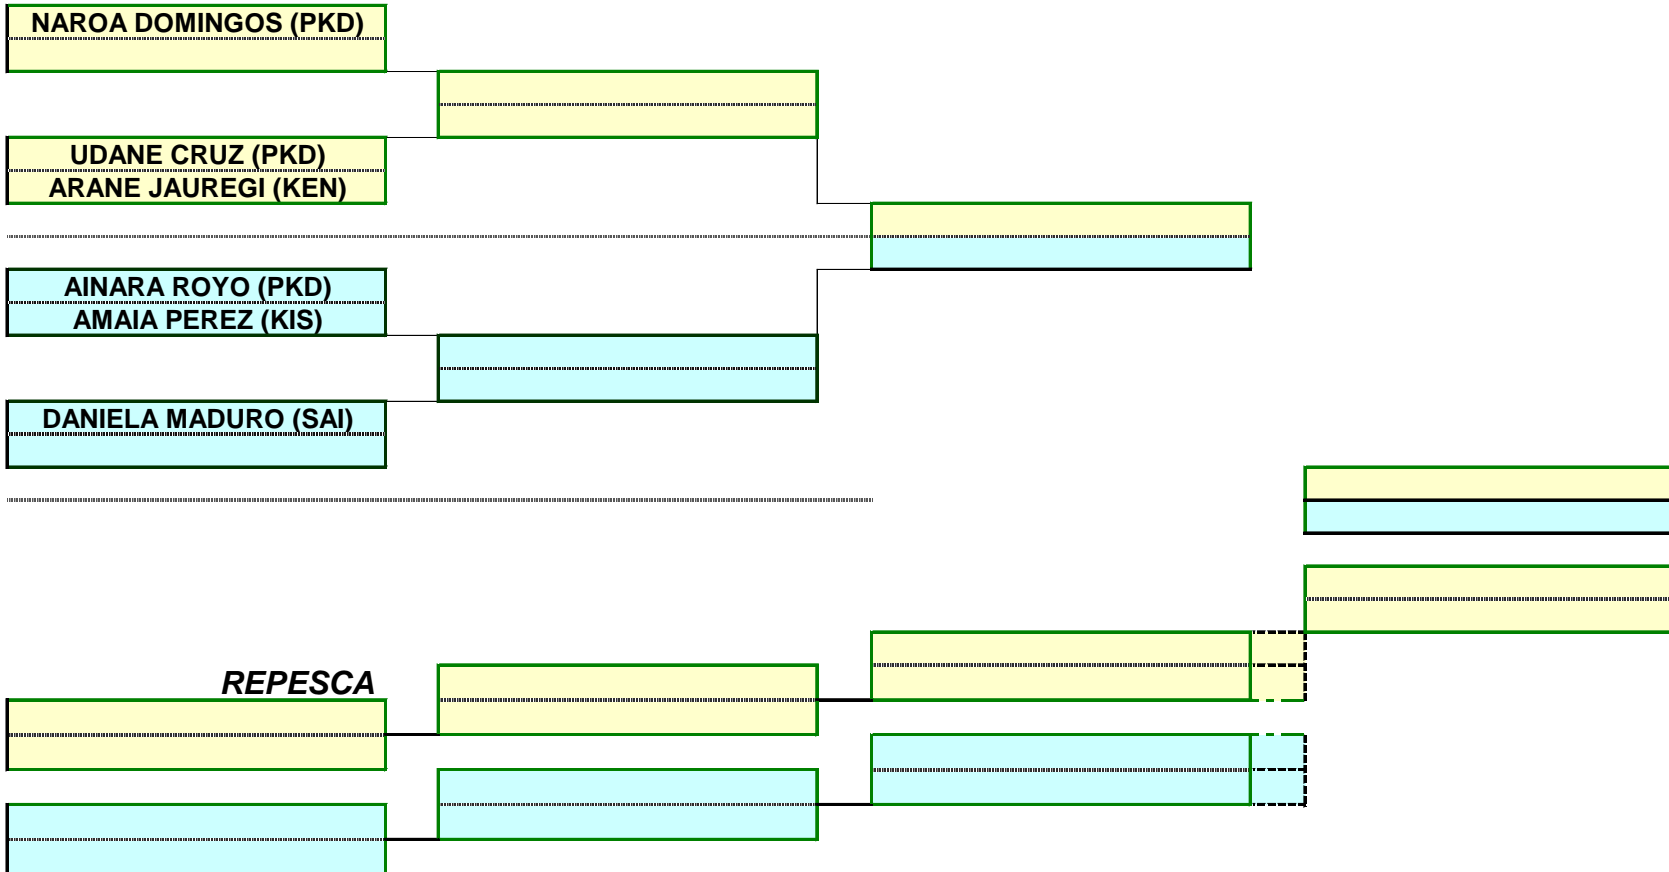

FESTIVAL DE PRIMAVERA DEPORTE ESCOLAR 23/24

CATEGORIA: ALEVIN MIXTO NAR/VERDE HASTA MARRÓN (2012-2013)

TATAMI 2

FESTIVAL DE PRIMAVERA DEPORTE ESCOLAR 23/24

CATEGORIA: INFANTIL FEMENINO BL/AMA HASTA NARANJA (2010-2011)

TATAMI 3

FESTIVAL DE PRIMAVERA DEPORTE ESCOLAR 23/24

CATEGORIA: INFANTIL FEMENINO NAR/VERDE HASTA NEGRO (2010-2011)

TATAMI 3

FESTIVAL DE PRIMAVERA DEPORTE ESCOLAR 23/24

CATEGORIA: INFANTIL MASCULINO NAR/VERDE HASTA NEGRO (2010-2011)

TATAMI 3