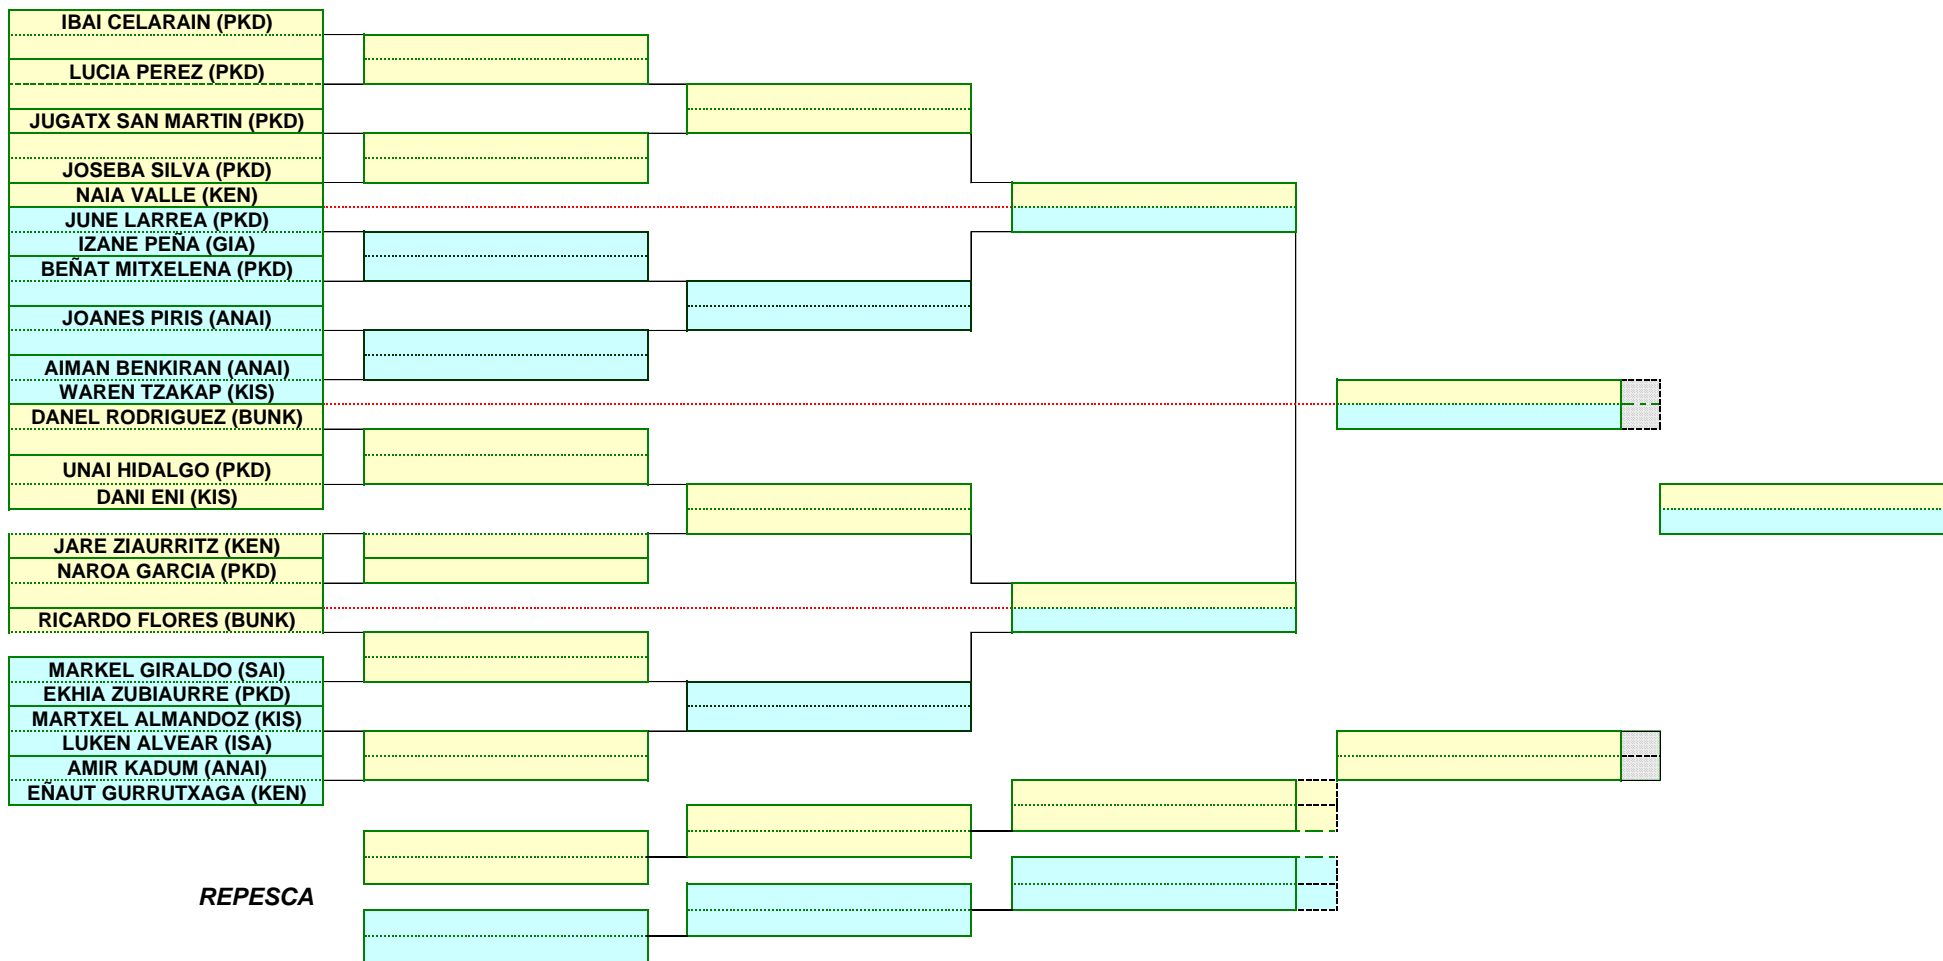

FESTIVAL DE PRIMAVERA DEPORTE ESCOLAR 23/24

CATEGORIA: ALEVIN MIXTO NAR/VERDE HASTA MARRÓN (2012-2013)

TATAMI 2

FESTIVAL DE PRIMAVERA DEPORTE ESCOLAR 23/24

CATEGORIA: INFANTIL FEMENINO BL/AMA HASTA NARANJA (2010-2011)

TATAMI 3

FESTIVAL DE PRIMAVERA DEPORTE ESCOLAR 23/24

CATEGORIA: INFANTIL FEMENINO NAR/VERDE HASTA NEGRO (2010-2011)

TATAMI 3

FESTIVAL DE PRIMAVERA DEPORTE ESCOLAR 23/24

CATEGORIA: INFANTIL MASCULINO NAR/VERDE HASTA NEGRO (2010-2011)

TATAMI 3