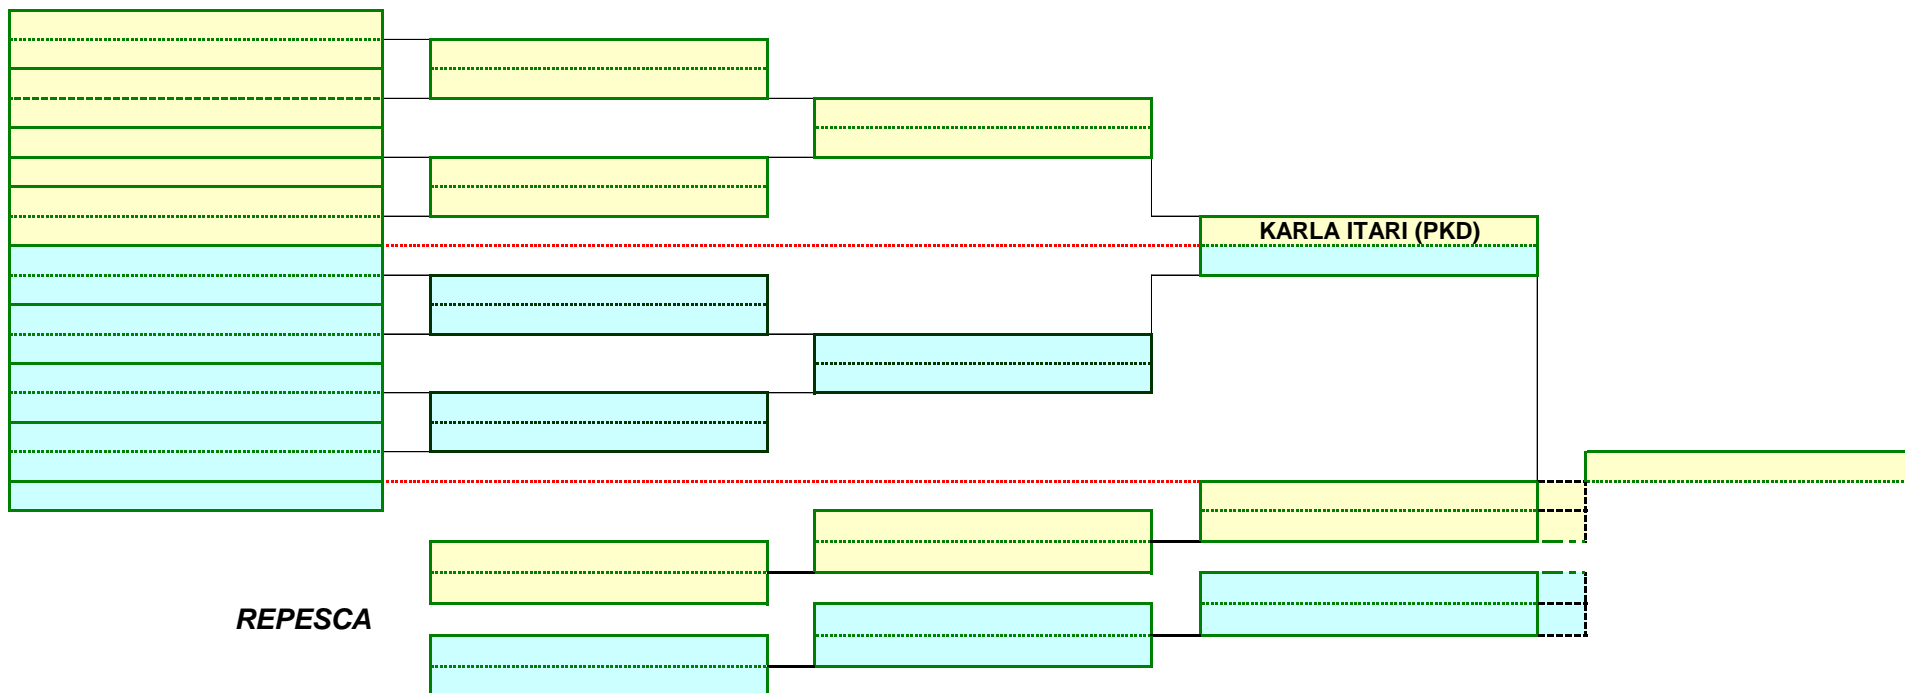

FESTIVAL DE PRIMAVERA DEPORTE ESCOLAR 23/24

CATEGORIA: ALEVIN MIXTO NAR/VERDE HASTA MARRÓN (2012-2013)

TATAMI 2

FESTIVAL DE PRIMAVERA DEPORTE ESCOLAR 23/24

CATEGORIA: INFANTIL FEMENINO BL/AMA HASTA NARANJA (2010-2011)

TATAMI 3

FESTIVAL DE PRIMAVERA DEPORTE ESCOLAR 23/24

CATEGORIA: INFANTIL FEMENINO NAR/VERDE HASTA NEGRO (2010-2011)

TATAMI 3

FESTIVAL DE PRIMAVERA DEPORTE ESCOLAR 23/24

CATEGORIA: INFANTIL MASCULINO NAR/VERDE HASTA NEGRO (2010-2011)

TATAMI 3