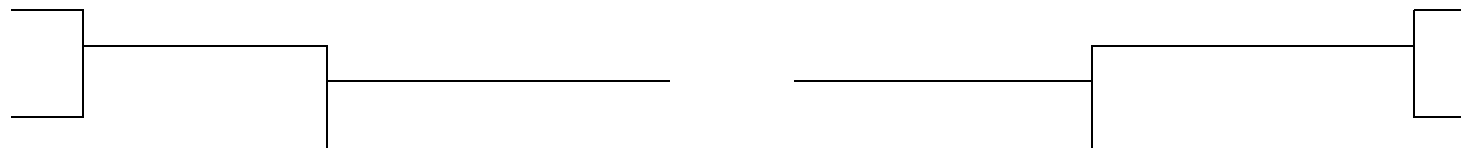

TATAMI 1

1º PUESTO	
2º PUESTO	
3º PUESTO	
3º PUESTO	

TROFEO FEMENINO DE GIPUZKOA 2024

MODALIDAD: KUMITE CADETE

PESO: -47 KGS.

TATAMI 2

1º PUESTO	
2º PUESTO	
3º PUESTO	
3º PUESTO	

TROFEO FEMENINO DE GIPUZKOA 2024