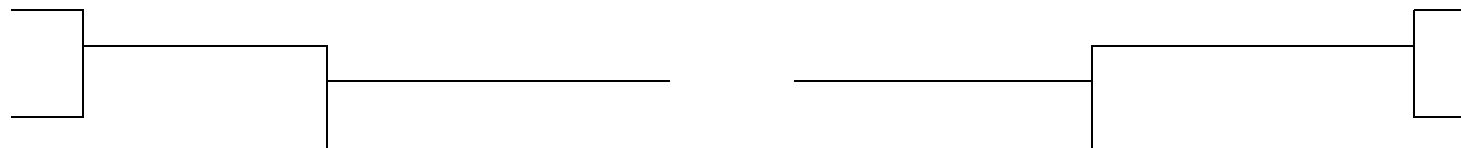

MODALIDAD: KUMITE INFANTIL

PESO: -47 KGS.

TATAMI 1

1º PUESTO	
2º PUESTO	
3º PUESTO	
3º PUESTO	

_____ DANIELA MADURO
SAIOA

_____ SARA CABANA
BERGARAKO

TROFEO FEMENINO DE GIPUZKOA 2024

MODALIDAD: KUMITE INFANTIL

PESO: -52 KGS.

TATAMI 1

1º PUESTO	
2º PUESTO	
3º PUESTO	
3º PUESTO	

MAITANE BARTOLOME
UDA

UDANE CRUZ
KIRU DO

TROFEO FEMENINO DE GIPUZKOA 2024

MODALIDAD: KUMITE INFANTIL

PESO: +52 KGS.